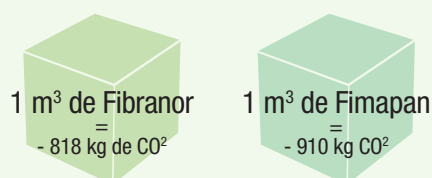

PRODUCTOS COMPLEMENTARIOS LAMINADO / CANTO

Fruto de la colaboración con empresas de productos complementarios a la melamina, existen en el mercado soluciones en laminado y cantos para todos los diseños de la Gama Duo.

Consulte en nuestra página web las distintas posibilidades.

OFERTA GAMA DUO

oFERTa PREFERENT E

En el catálogo, presentamos la combinación de diseño y acabado idónea para la que ofrecemos servicio de paquetería.

oFERTa FI EXIBI E

La Gama Duo se adapta a cualquier proyecto.

Por eso, es posible realizar otra combinación de diseño y acabado de Gama Duo (incluido liso) diferente a la propuesta en la oferta preferente e igualmente con servicio de paquetería.

Consulte condiciones con nuestra red comercial.

CERTIFICADOS MEDIO AMBIENTE/ CALIDAD

TRANSPARENCIA: HUELLA ECOLÓGICA DE PRODUCTO

La Declaración Ambiental de Producto (EPD) es una herramienta para transmitir una información clara y transparente sobre el impacto de un determinado producto en el medio ambiente durante todas las etapas de su ciclo de vida.

En el caso de nuestros productos confirma que la madera es un material que mantiene la captación de gases de efecto invernadero a lo largo de nuestro proceso productivo.

EPD®

1º

GAMA DUO APP

Dos opciones para descargar la aplicación "GAMA DUO APP":

1. Accede a la siguiente dirección:
  www.gamaduo.finsa.com/
  a través de tu smartphone o tablet y descarga la aplicación "GAMA DUO APP" para interactuar con el muestrario. Esta aplicación es válida tanto para Apple como para Android.
2. Dirígete a "App Store" o a "Google play" y descárgate la aplicación "GAMA DUO APP" en tu smartphone o tablet.

2º

Abre la aplicación y ejecútala.

3º

A continuación, busca el diseño y accederás a la información.